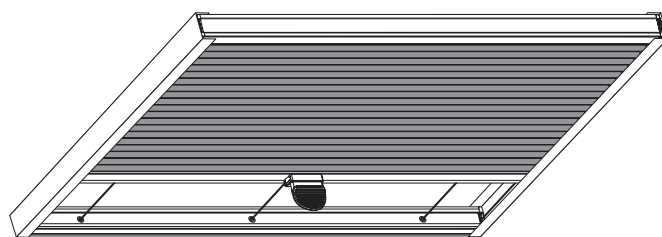

Standaard

- Profielen voorzien voor Verano® terrasoverkappingen V905-Iseo, V910-Garda, V918-Purbeck of V920-Riva.
- Handbediening middels een koord en koordkikker
- Uitvoering in wit (RAL 9010), ivoor (9001) of antraciet structuurlak (VS 716).
- Ruime keuze uit de Verano® Vitro en Metro Colors collecties.

“Bijzonder en doeltreffend” | Terrasoverkappingplissés

Plissés voor terrasoverkappingen

Plissés voor terrasoverkappingen zijn voorzien van een waterafstotende en UV-stabiele coating en is daardoor ideaal voor gebruik onder uw terrasoverkapping. De sfeerol geplooidde stof kan eenvoudig worden geopend en gesloten. De terrasoverkappingplissé kan zowel in de V905-Iseo als de V910-Garda geplaatst worden.

Schaduwrijke veranda

De plissé wordt onder de dakplaat van de terrasoverkapping gehangen, de stof wordt daardoor nooit blootgesteld aan invloeden van buitenaf. De plissé is eenvoudig in- en uit te schuiven met een handgreep of bedieningsstang. Zo kunt u zelf de mate van schaduw onder uw veranda bepalen. De plissé wordt uiteraard volledig voor u op maat gemaakt.