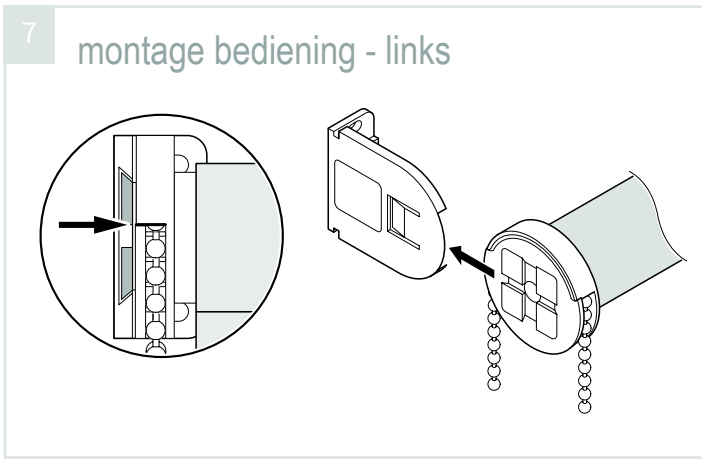

2

3

4

Bediening

Demontage

Kindveiligheid

⚠ WAARSCHUWING

Jonge kinderen kunnen gewurgd worden in de lus van trekkoorden, banden en koorden die binnenzonwering bedienen. Koorden kunnen ook rond de nek wikkelen. Houd koorden buiten het bereik van jonge kinderen, om wurging en verstrengeling te voorkomen. Houd meubels uit de buurt van binnenzonwering koorden. Knoop de koorden niet bij elkaar. Zorg ervoor dat de koorden niet kunnen draaien of een lus kunnen creëren.

Let op: De onderkant van de ketting dient altijd minimaal 150 cm gespannen boven de vloer te hangen. Indien dit bij de geplande montage niet het geval is dient het rolgordijn hoger opgehangen te worden zodat de ketting alsnog minimaal 150 cm boven de vloer komt te hangen.