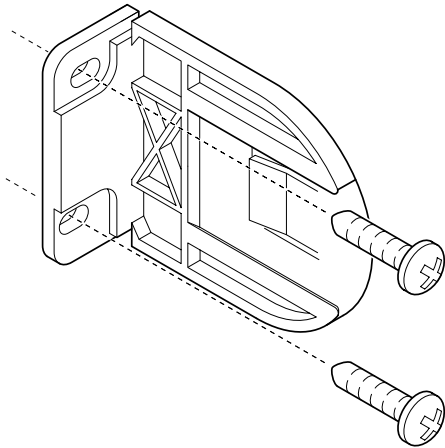

Beschikbare kleuren

Transparant

Verduisterend

Let op! Hoogtematen zijn op basis van stofhoogte (vaste maten).
Breedte op maat te bestellen [mm].

Standaard montage

Wandmontage

Plafondmontage

1

2

3

4

Bediening

Demontage

Kindveiligheid

⚠ WAARSCHUWING

Jonge kinderen kunnen gewurgd worden in de lus van trekkoorden, banden en koorden die binnenzonwering bedienen. Koorden kunnen ook rond de nek wikkelen. Houd koorden buiten het bereik van jonge kinderen, om wurging en verstrengeling te voorkomen. Houd meubels uit de buurt van binnenzonwering koorden. Knoop de koorden niet bij elkaar. Zorg ervoor dat de koorden niet kunnen draaien of een lus kunnen creëren.