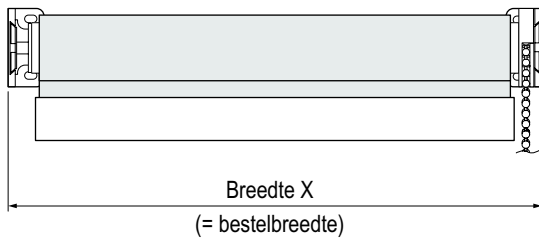

Beschikbare kleuren

Transparant

Verduisterend

Let op! Hoogtematen zijn op basis van stofhoogte (vaste maten).
Breedte op maat te bestellen [mm].

Standaard montage

Wandmontage

Plafondmontage

1