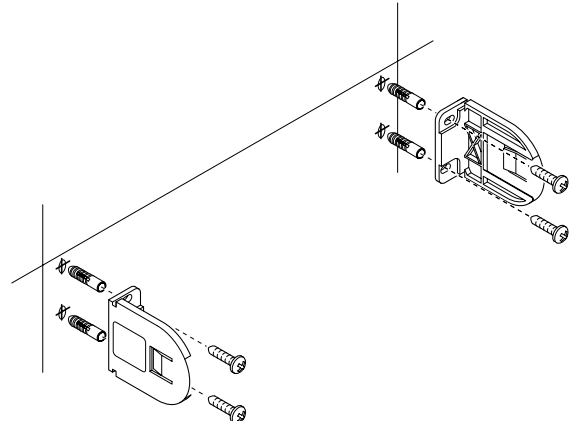

Beschikbare kleuren

Transparant

Verduisterend

Let op! Hoogtematen zijn op basis van stofhoogte (vaste maten).
Breedte op maat te bestellen [mm].

Standaard montage

Wandmontage

Plafondmontage

1

2

3

4

Bediening

Demontage

Kindveiligheid

⚠ WAARSCHUWING

Jonge kinderen kunnen gewurgd worden in de lus van trekkoorden, banden en koorden die binnenzonwering bedienen. Koorden kunnen ook rond de nek wikkelen. Houd koorden buiten het bereik van jonge kinderen, om wurging en verstrengeling te voorkomen. Houd meubels uit de buurt van binnenzonwering koorden. Knoop de koorden niet bij elkaar. Zorg ervoor dat de koorden niet kunnen draaien of een lus kunnen creëren.