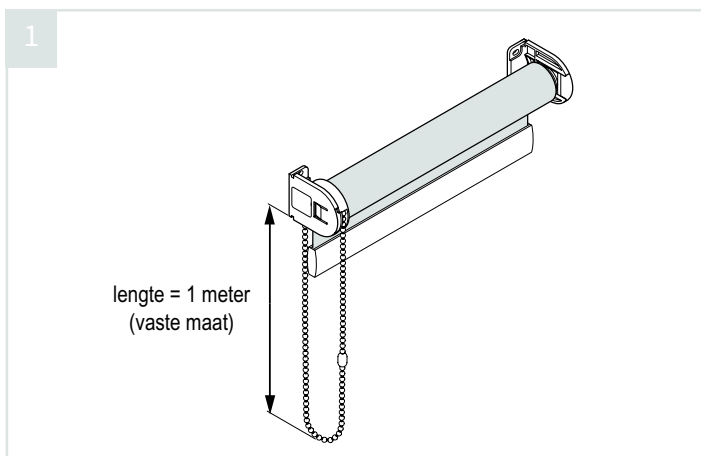

2

3

4

Bediening

Demontage

Kindveiligheid

⚠ WAARSCHUWING

Jonge kinderen kunnen gewurgd worden in de lus van trekkoorden, banden en koorden die binnenzonwering bedienen. Koorden kunnen ook rond de nek wikkelen. Houd koorden buiten het bereik van jonge kinderen, om wurging en verstrengeling te voorkomen. Houd meubels uit de buurt van binnenzonwering koorden. Knoop de koorden niet bij elkaar. Zorg ervoor dat de koorden niet kunnen draaien of een lus kunnen creëren.

Let op: De onderkant van de ketting dient altijd minimaal 150 cm gespannen boven de vloer te hangen. Indien dit bij de geplande montage niet het geval is dient het rolgordijn hoger opgehangen te worden zodat de ketting alsnog minimaal 150 cm boven de vloer komt te hangen.