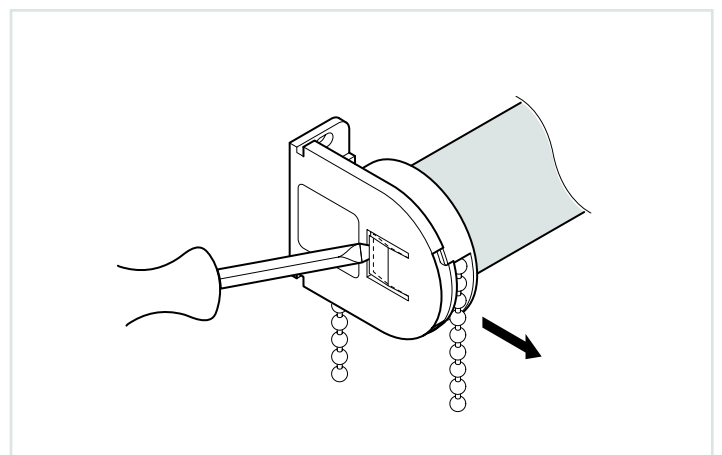

2

3

4

Bediening

Demontage

Kindveiligheid

⚠ WAARSCHUWING

Jonge kinderen kunnen gewurgd worden in de lus van trekkoorden, banden en koorden die binnenzonwering bedienen. Koorden kunnen ook rond de nek wikkelen. Houd koorden buiten het bereik van jonge kinderen, om wurging en verstrengeling te voorkomen. Houd meubels uit de buurt van binnenzonwering koorden. Knoop de koorden niet bij elkaar. Zorg ervoor dat de koorden niet kunnen draaien of een lus kunnen creëren.

Let op: De onderkant van de ketting dient altijd minimaal 150 cm gespannen boven de vloer te hangen. Indien dit bij de geplande montage niet het geval is dient het rolgordijn hoger opgehangen te worden zodat de ketting alsnog minimaal 150 cm boven de vloer komt te hangen.