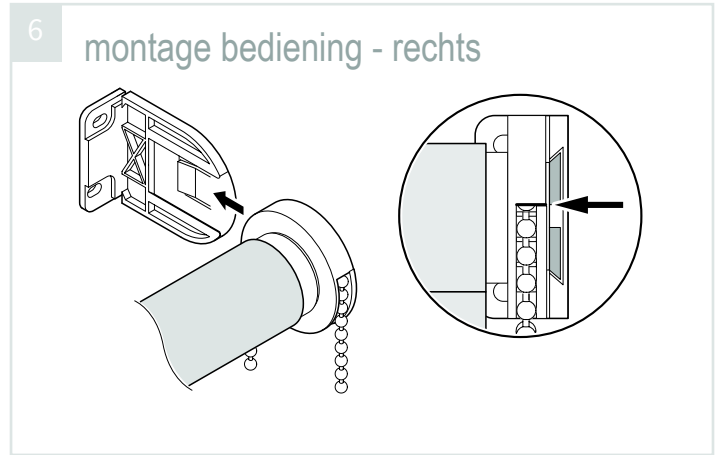

2

3

4

Bediening

Demontage

Kindveiligheid

⚠ WAARSCHUWING

Jonge kinderen kunnen gewurgd worden in de lus van trekkoorden, banden en koorden die binnenzonwering bedienen. Koorden kunnen ook rond de nek wikkelen. Houd koorden buiten het bereik van jonge kinderen, om wurging en verstrengeling te voorkomen. Houd meubels uit de buurt van binnenzonwering koorden. Knoop de koorden niet bij elkaar. Zorg ervoor dat de koorden niet kunnen draaien of een lus kunnen creëren.

Let op: De onderkant van de ketting dient altijd minimaal 150 cm gespannen boven de vloer te hangen. Indien dit bij de geplande montage niet het geval is dient het rolgordijn hoger opgehangen te worden zodat de ketting alsnog minimaal 150 cm boven de vloer komt te hangen.