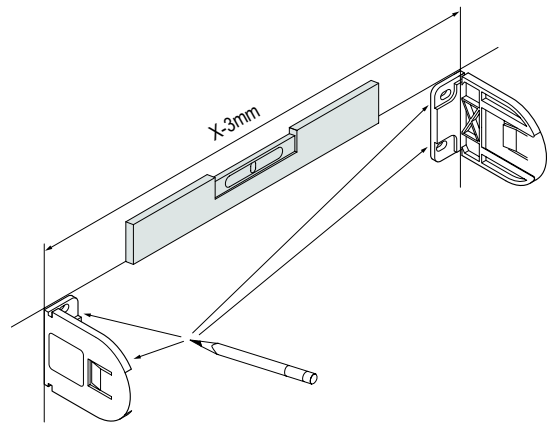

Standaard montage

Wandmontage

Plafondmontage

1

2

3

4