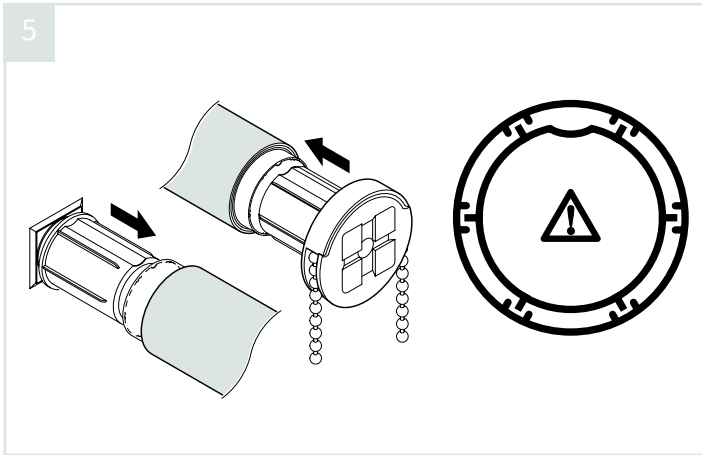

2

3

4

Bediening

Demontage

Kindveiligheid

⚠ WAARSCHUWING

Jonge kinderen kunnen gewurgd worden in de lus van trekkoorden, banden en koorden die binnenzonwering bedienen. Koorden kunnen ook rond de nek wikkelen. Houd koorden buiten het bereik van jonge kinderen, om wurging en verstrengeling te voorkomen. Houd meubels uit de buurt van binnenzonwering koorden. Knoop de koorden niet bij elkaar. Zorg ervoor dat de koorden niet kunnen draaien of een lus kunnen creëren.

Let op: De onderkant van de ketting dient altijd minimaal 150 cm gespannen boven de vloer te hangen. Indien dit bij de geplande montage niet het geval is dient het rolgordijn hoger opgehangen te worden zodat de ketting alsnog minimaal 150 cm boven de vloer komt te hangen.